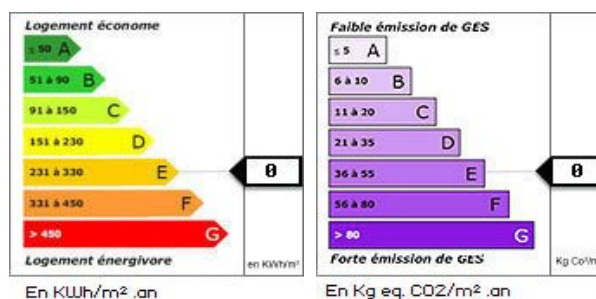

246 000 €uros