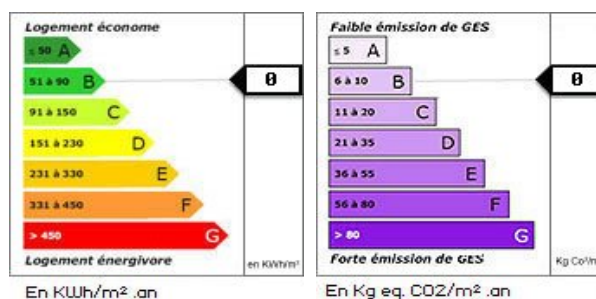

189 000 €uros

(180 000 € hors honoraires) soit 5,0% TTC