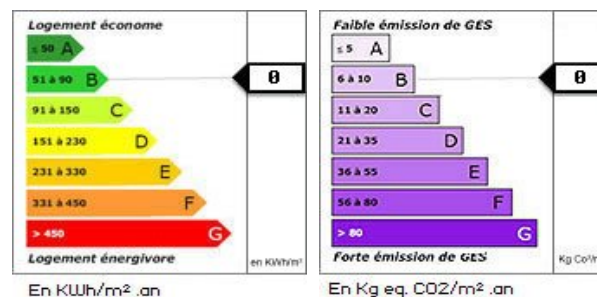

377 000 €uros