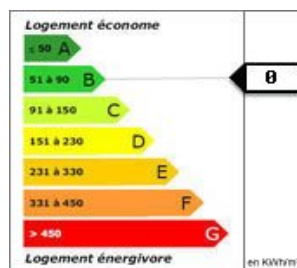

339 900 €uros