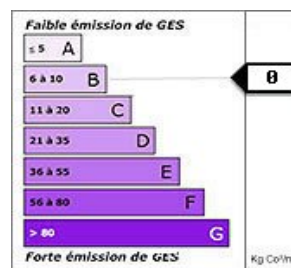

339 900 €uros