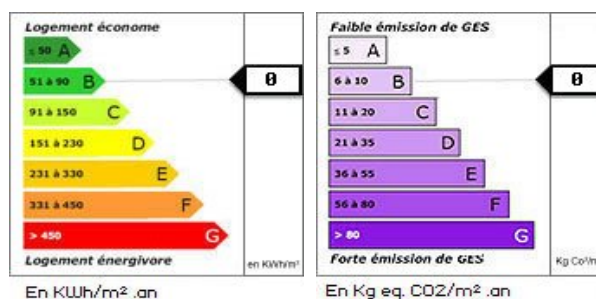

87 600 €uros