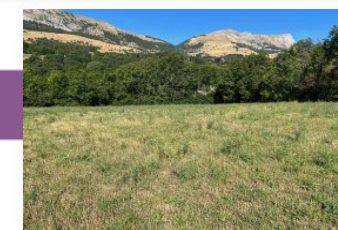

Ref : 631

Terrain de 740 m²

Gap - Chauvet

Cadre campagne, terrain d'une surface de 740 m² lot numéro 1 d'un petit lotissement de 6 lots situé à Chauvet, sur le plateau de Bayard, à 7 km de Gap et 10 km de Saint Bonnet.possibilité de construire jusqu'à 250 m², viabilisé, assainissement individuel, libre constructeur, possibilité de chalet sur ce secteur campagne bénéficiant d'une belle vue sur les montagnes.