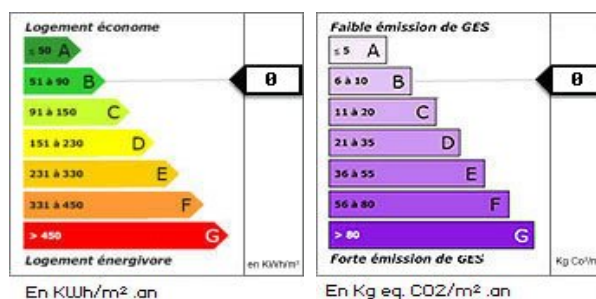

130 000 €uros